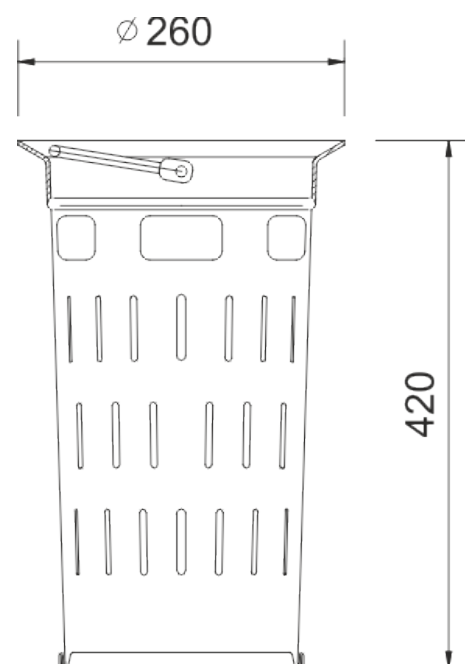

Kalový koš uličních vpustí

galvanized sheet metal and galvanized steel handle

Code	UL
Material	Galvanized sheet
Weight	3 kg
Package	60 ks/pal

Silt bucket hot-dip galvanized sheet for grates 300×300 h.420 mm

OTHER:

- | příslušenství k vtokovým mřížím do dvorních vpustí a DN315
- | žárově zinkovaný plech, madlo žárově zinkovaný kov

RAINWATER
DRAINAGE SYSTEM