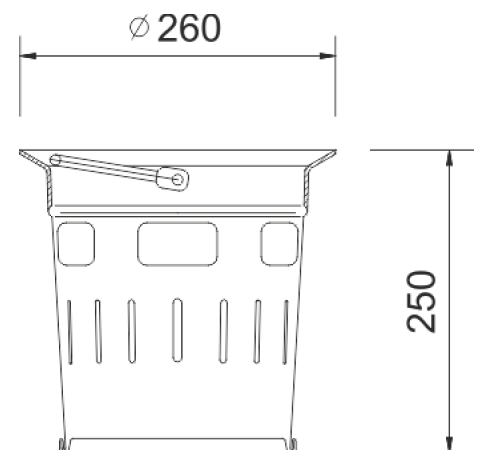

Kalový koš uličních vpustí

galvanized sheet metal and galvanized steel handle

Code	UK
Material	Galvanized sheet
Weight	2 kg
Package	100 ks/pal

Silt bucket hot-dip galvanized sheet for grates 300×300 h.250 mm

OTHER:

- | příslušenství k vtokovým mřížím do dvorních vpustí a DN315
- | žárově zinkovaný plech, madlo žárově zinkovaný kov

RAINWATER
DRAINAGE SYSTEM