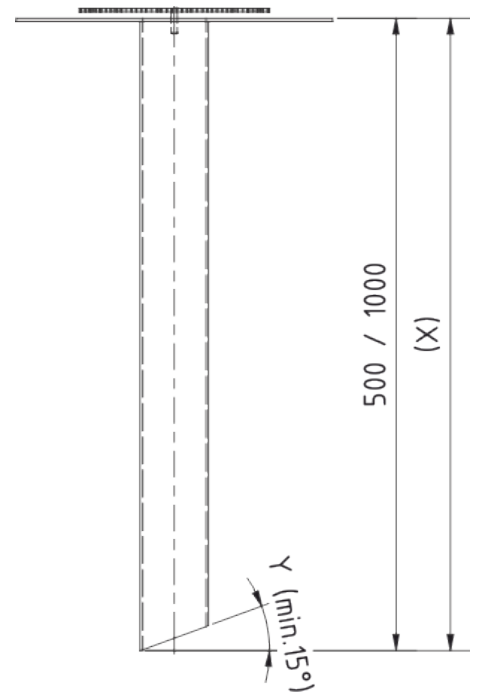

Odvodňovací trubka izolace mostů DN50

Code	MOT50x500
Material	Cast iron
Weight	3 kg

Odvodňovací trubka izolace mostů DN50 s přírubou a mřížkou

OTHER:

| Splňuje normu EN124-2